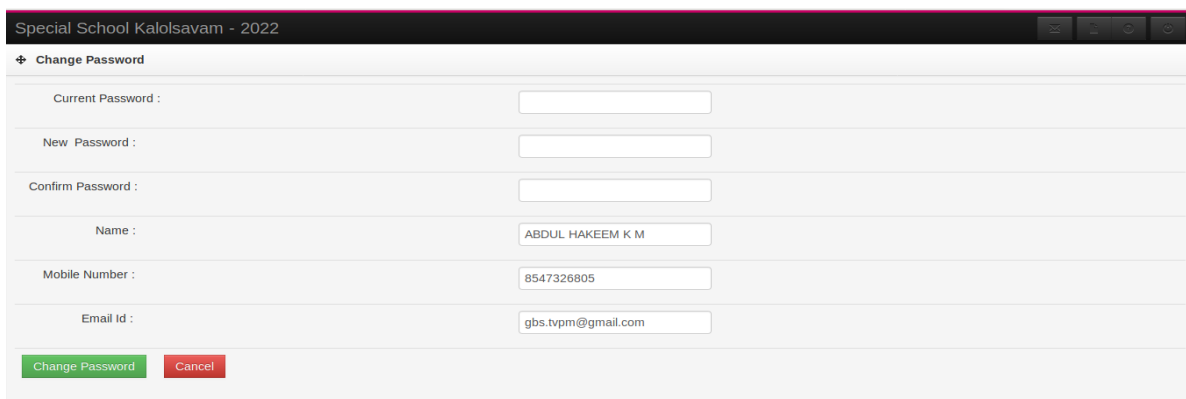

change password_school login

settings, change password എന്ന ക്രമത്തിൽ ക്ലിക്ക് ചെയ്യുക.സ്കൂളിന്റെ പാസ്‌വേർഡ് change ചെയ്യാം