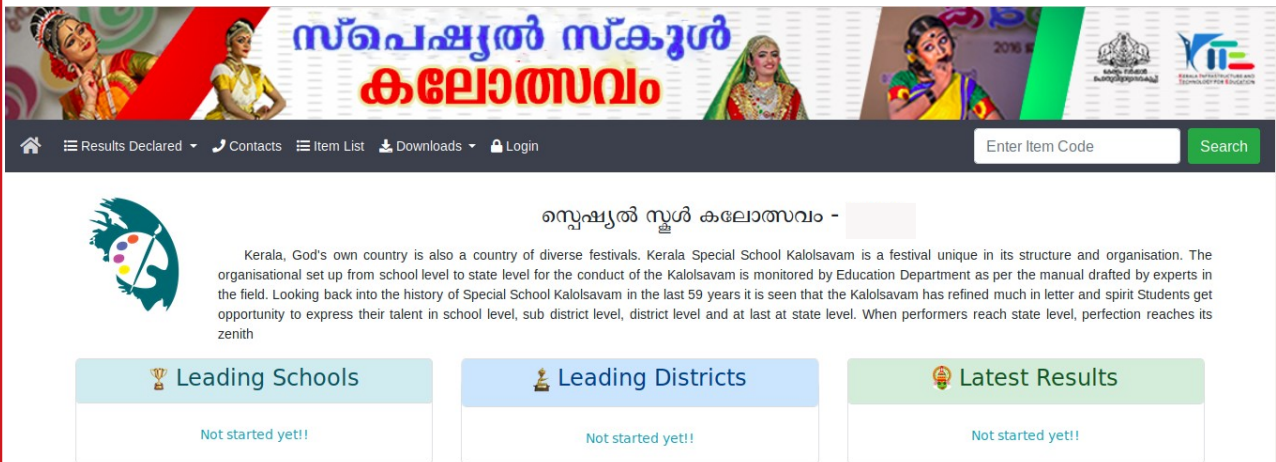

സ്പെഷ്യൽ സ്കൂൾ കലോത്സവം

സോഫ്റ്റ്‌വെയർ യൂസർഗൈഡ്

കേരള സംസ്ഥാനത്തെ ശാരീരികവും മാനസ്സികവുമായ വെല്ലുവിളികൾ നേരിടുന്ന കുട്ടികൾക്കായുള്ള ഗവൺമെന്റ്, എയിഡഡ്, ഗവൺമെന്റ് അംഗീകൃത അൺ എയിഡഡ് സ്പെഷ്യൽ സ്കൂളുകളിലെയും ഹയർസെക്കന്ററി വൊക്കേഷണൽ ഹയർസെക്കന്ററി വിഭാഗങ്ങളിലേക്ക് ഉൾപ്പെടെയുള്ള വിദ്യാർത്ഥികൾക്കും മാന്വൽ നിബന്ധനകൾക്ക് വിധേയമായി സ്പെഷ്യൽ സ്കൂൾ കലോത്സവത്തിൽ പങ്കെടുക്കാവുന്നതാണ്. Instructions എന്ന പ്രധാന മെനുവിൽ സ്പെഷ്യൽ സ്കൂൾ കലോത്സവത്തിന്റെ മാന്വൽ ചേർത്തിട്ടുണ്ട്..

സോഫ്റ്റ്‌വെയർ ഉപയോഗിക്കുന്ന വിധം

ബ്രൗസർ തുറക്കുക. അഡ്രസ്സ് ബാറിൽ ശാസ്ത്രോത്സവം വെബ്സൈറ്റിന്റെ അഡ്രസ്സ് <https://ulsavam.kite.kerala.gov.in/2022/spsk2022/Index.php> ടൈപ്പ് ചെയ്ത് എന്റർ കീ അമർത്തുമ്പോൾ ലോഗിൻ പേജ് ലഭിക്കുന്നു.